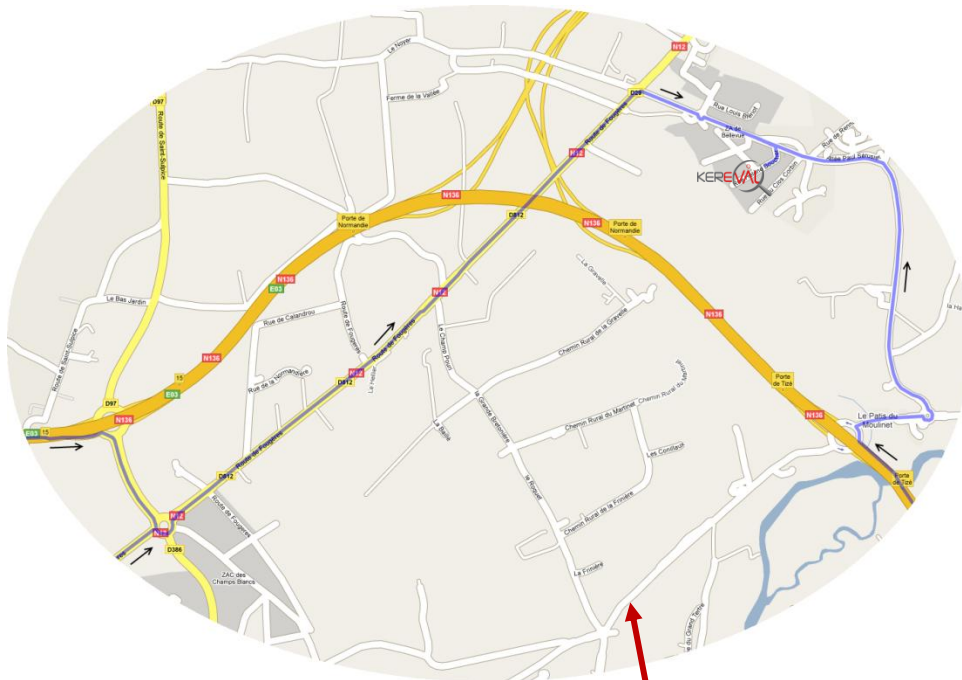

# Plan d'accès à KEREVAL

Adresse : 4 rue Hélène Boucher – Z.A Bellevue – 35235 Thorigné-Fouillard

**En avion** : environ 30 minutes en taxi depuis l'aéroport Rennes / Saint-Jacques

**En train** : environ 20 mn, en taxi, à partir de la gare Rennes Centre

**En voiture :**

*De l'est (de Paris / Le Mans / Laval) :*

→ de la 4-voies N157/E50, prendre la direction Rocade Est - Caen N136  
prendre la sortie 17 - Porte de Tizé, direction Thorigné-Fouillard puis suivre le plan

*Du nord (de Caen) :*

→ de l'autoroute A84, prendre la direction Paris / Le Mans  
prendre la sortie 17 - Porte de Tizé, direction Thorigné-Fouillard puis suivre le plan

*Du nord (de Saint-Malo) :*

→ prendre la direction de Paris sur la 4-voies N136/E03  
prendre la sortie 15 - Porte des Longs Champs, direction Cesson-Nord puis suivre le plan  
ou prendre la sortie 17 - Porte de Tizé, direction Thorigné-Fouillard puis suivre le plan

*De l'ouest (de Brest / Saint-Brieuc) :*

→ prendre la direction de Paris sur la 4-voies N136/E03  
prendre la sortie 15 - Porte des Longs Champs, direction Cesson-Nord puis suivre le plan  
ou prendre la sortie 17 - Porte de Tizé, direction Thorigné-Fouillard puis suivre le plan