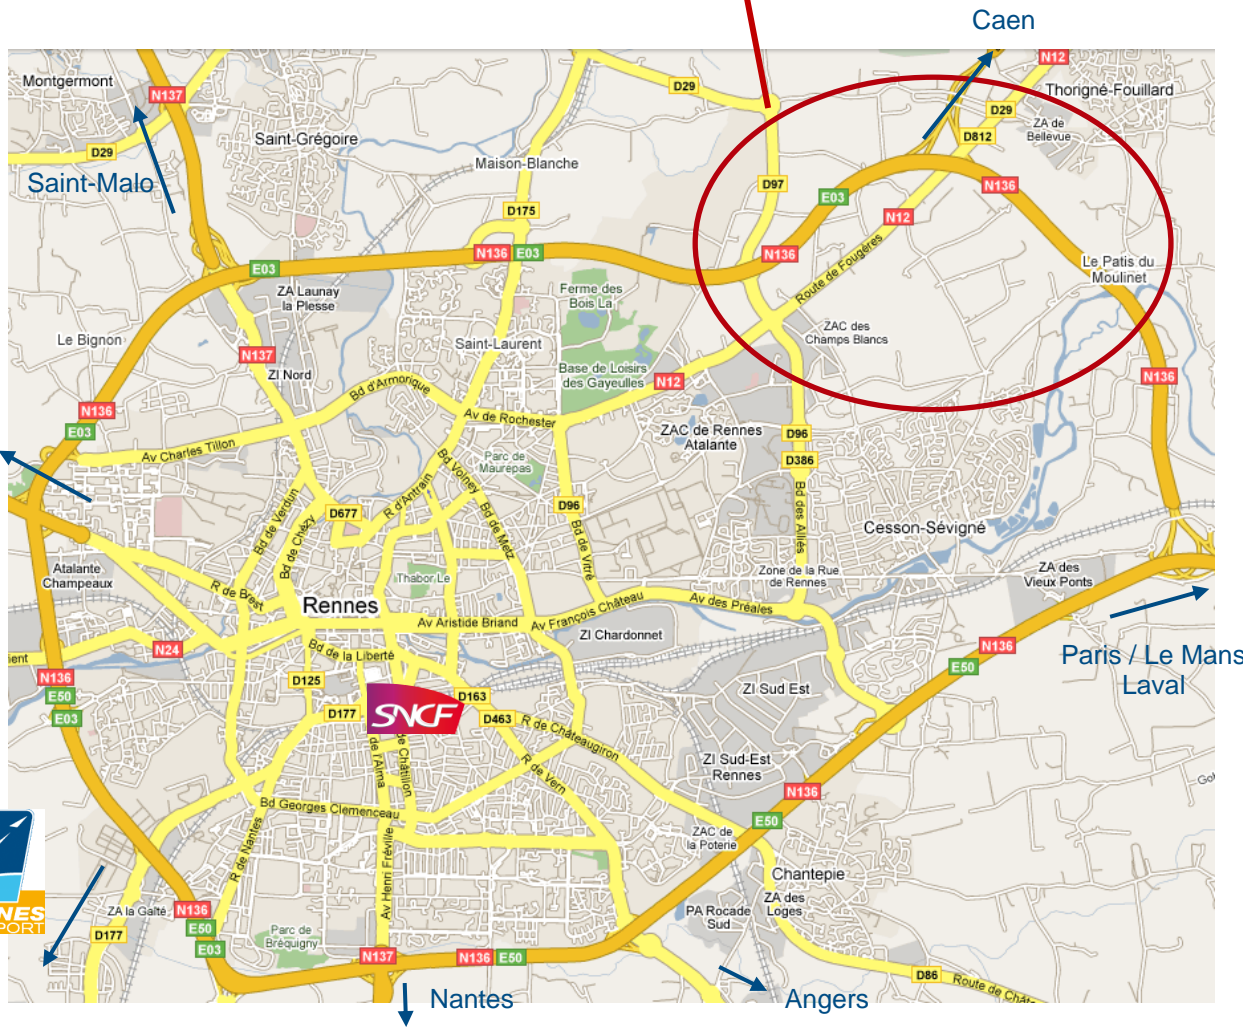

# Plan d'accès à KEREVAL

Adresse : 4 rue Hélène Boucher – Z.A Bellevue – 35235 Thorigné-Fouillard

**En avion** : environ 30 minutes en taxi depuis l'aéroport Rennes / Saint-Jacques

**En train** : environ 20 mn, en taxi, à partir de la gare Rennes Centre

**En voiture :**

*De l'est (de Paris / Le Mans / Laval) :*

→ de la 4-voies N157/E50, prendre la direction Rocade Est - Caen N136  
prendre la sortie 17 - Porte de Tizé, direction Thorigné-Fouillard puis suivre le plan

*Du nord (de Caen) :*

→ de l'autoroute A84, prendre la direction Paris / Le Mans  
prendre la sortie 17 - Porte de Tizé, direction Thorigné-Fouillard puis suivre le plan

*Du nord (de Saint-Malo) :*

→ prendre la direction de Paris sur la 4-voies N136/E03  
prendre la sortie 15 - Porte des Longs Champs, direction Cesson-Nord puis suivre le plan  
ou prendre la sortie 17 - Porte de Tizé, direction Thorigné-Fouillard puis suivre le plan

*De l'ouest (de Brest / Saint-Brieuc) :*

→ prendre la direction de Paris sur la 4-voies N136/E03  
prendre la sortie 15 - Porte des Longs Champs, direction Cesson-Nord puis suivre le plan  
ou prendre la sortie 17 - Porte de Tizé, direction Thorigné-Fouillard puis suivre le plan